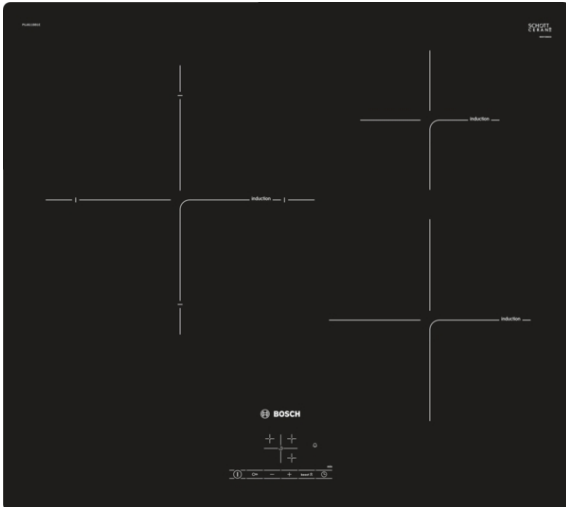

Serie | 4 котлони
PUJ611BB1E
Индукционен
Стъклокерамичен плот 60 см

Готварски плот с индукционни котлони: готвите бързо, чисто и безопасно, като използвате много малко енергия.

- **TouchSelect:** избор на желаната готварска зона и лесно настройване на необходимата степен на мощност.
- **Индукция:** бързо, прецизно готвене, лесно почистване и нисък енергиен разход.
- **PowerBoost:** по-бързо нагряване с до 50% повече мощност.
- **Таймер с функция изключване:** изключва избраната готварска зона след настроеното време.

Мощност и размери

- 17 степени на мощност
- Готварски зони: 1 x Ø 280 мм, 2.6 KW (макс.степен 3.7 KW) Индукция; 1 x Ø 145 мм, 1.4 KW макс.степен 2.2 KW) Индукция; 1 x Ø 210 мм, 2.2 KW (макс.степен 3.7 KW)Индукция